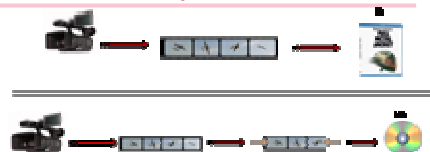

La technologie 24p True Cinema vous permet de revivre chez vous l'expérience du vrai cinéma