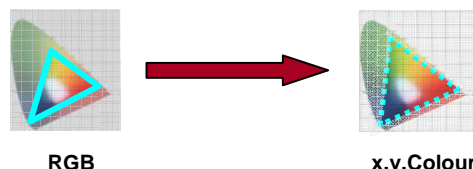

La technologie 24p True Cinema vous permet de revivre chez vous l'expérience du vrai cinéma

Des couleurs plus proche de la réalité grâce au x.v.Colour (norme xvYCC).

Démos à réaliser

Upscaler 1080p

Mettre en avant l'upscaleur sur une TV Full HD en comparant avec une lecture sans upscaleur.