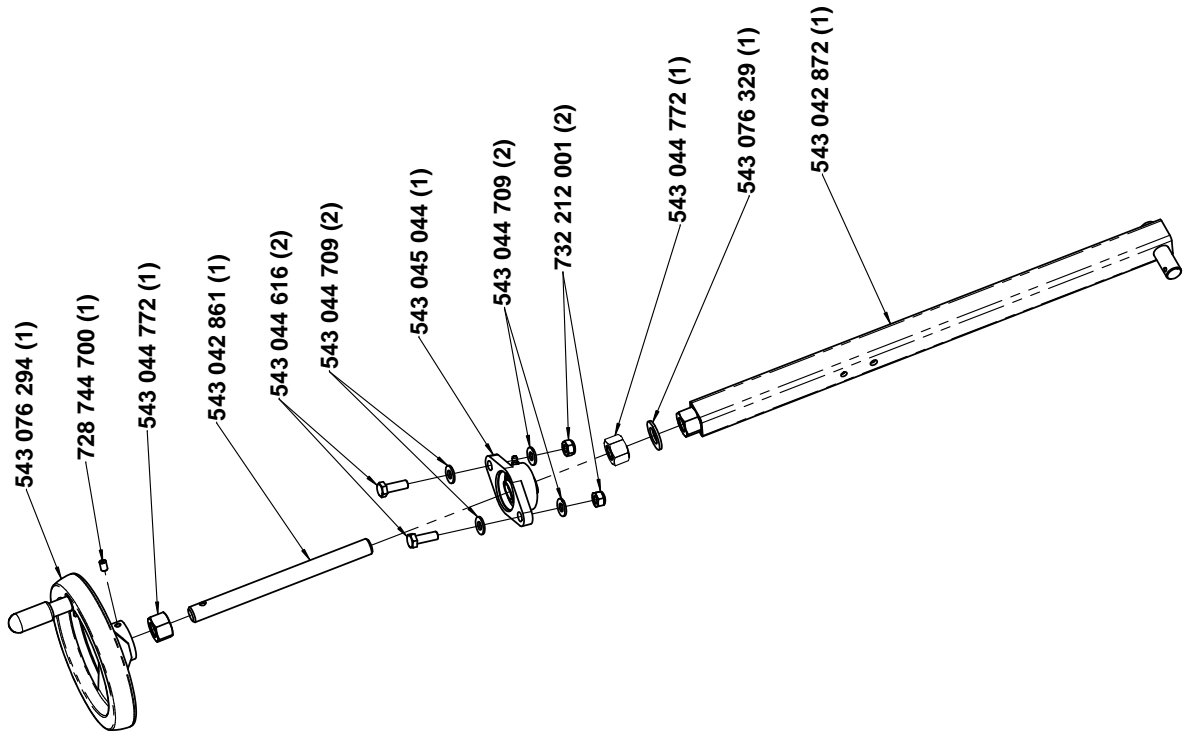

Onderdelen

Reservdelar

Peças sobresselente

DIMAS

A

D

543 077 110 (1)

543 039 193 (1)

543 049 927 (1)

HONDA GX 390 ROBIN EH 41 DU

HATZ 1B40

EL 7.5 CV/HP 400V