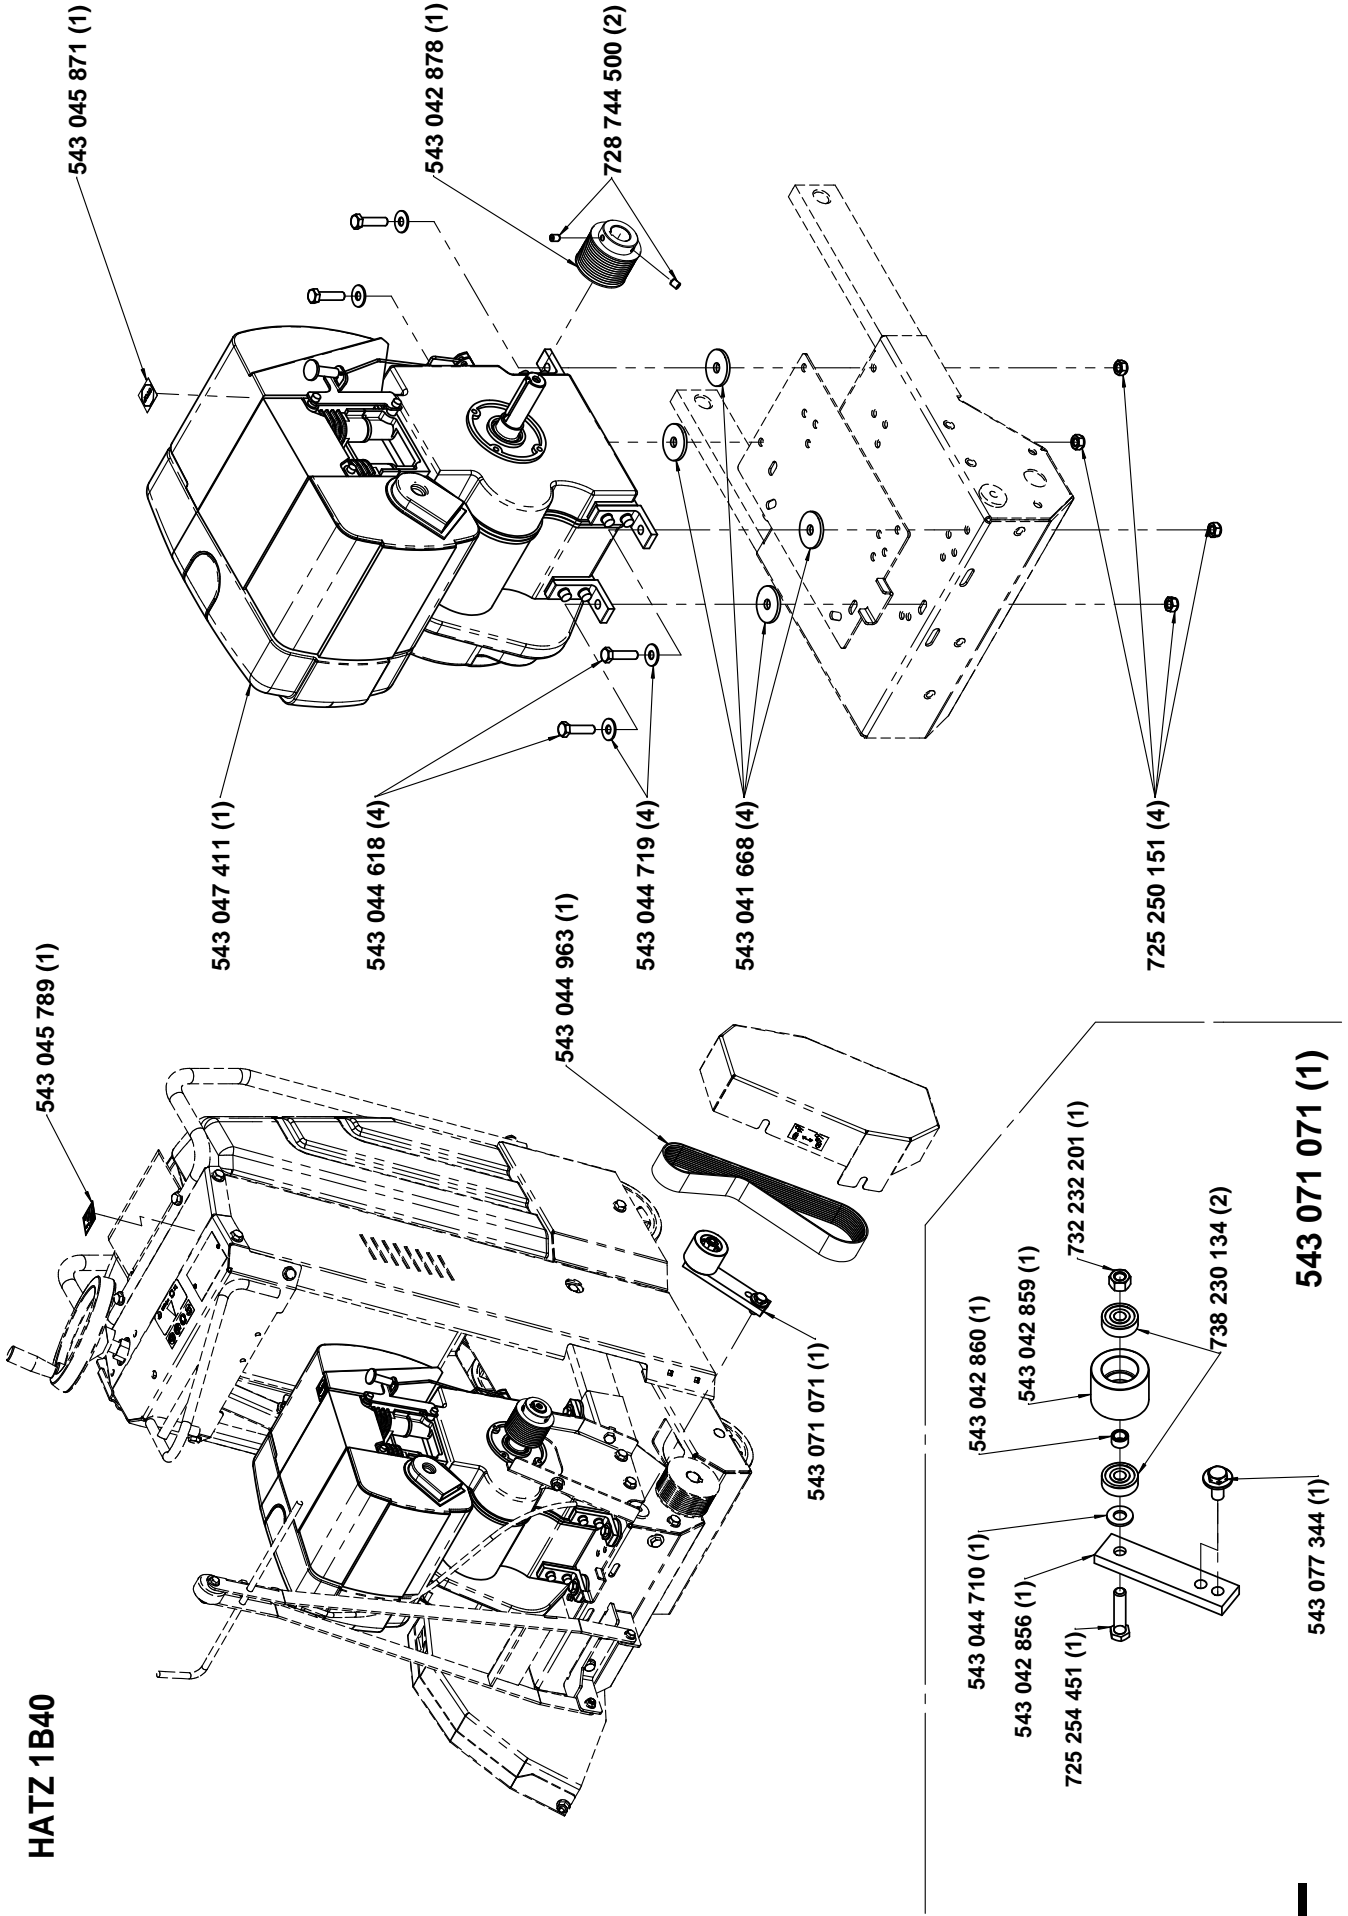

Onderdelen

Reservdelar

Peças sobresselente

DIMAS

A

D

543 077 110 (1)

543 039 193 (1)

543 049 927 (1)

HONDA GX 390 ROBIN EH 41 DU

HATZ 1B40

EL 7.5 CV/HP 400V