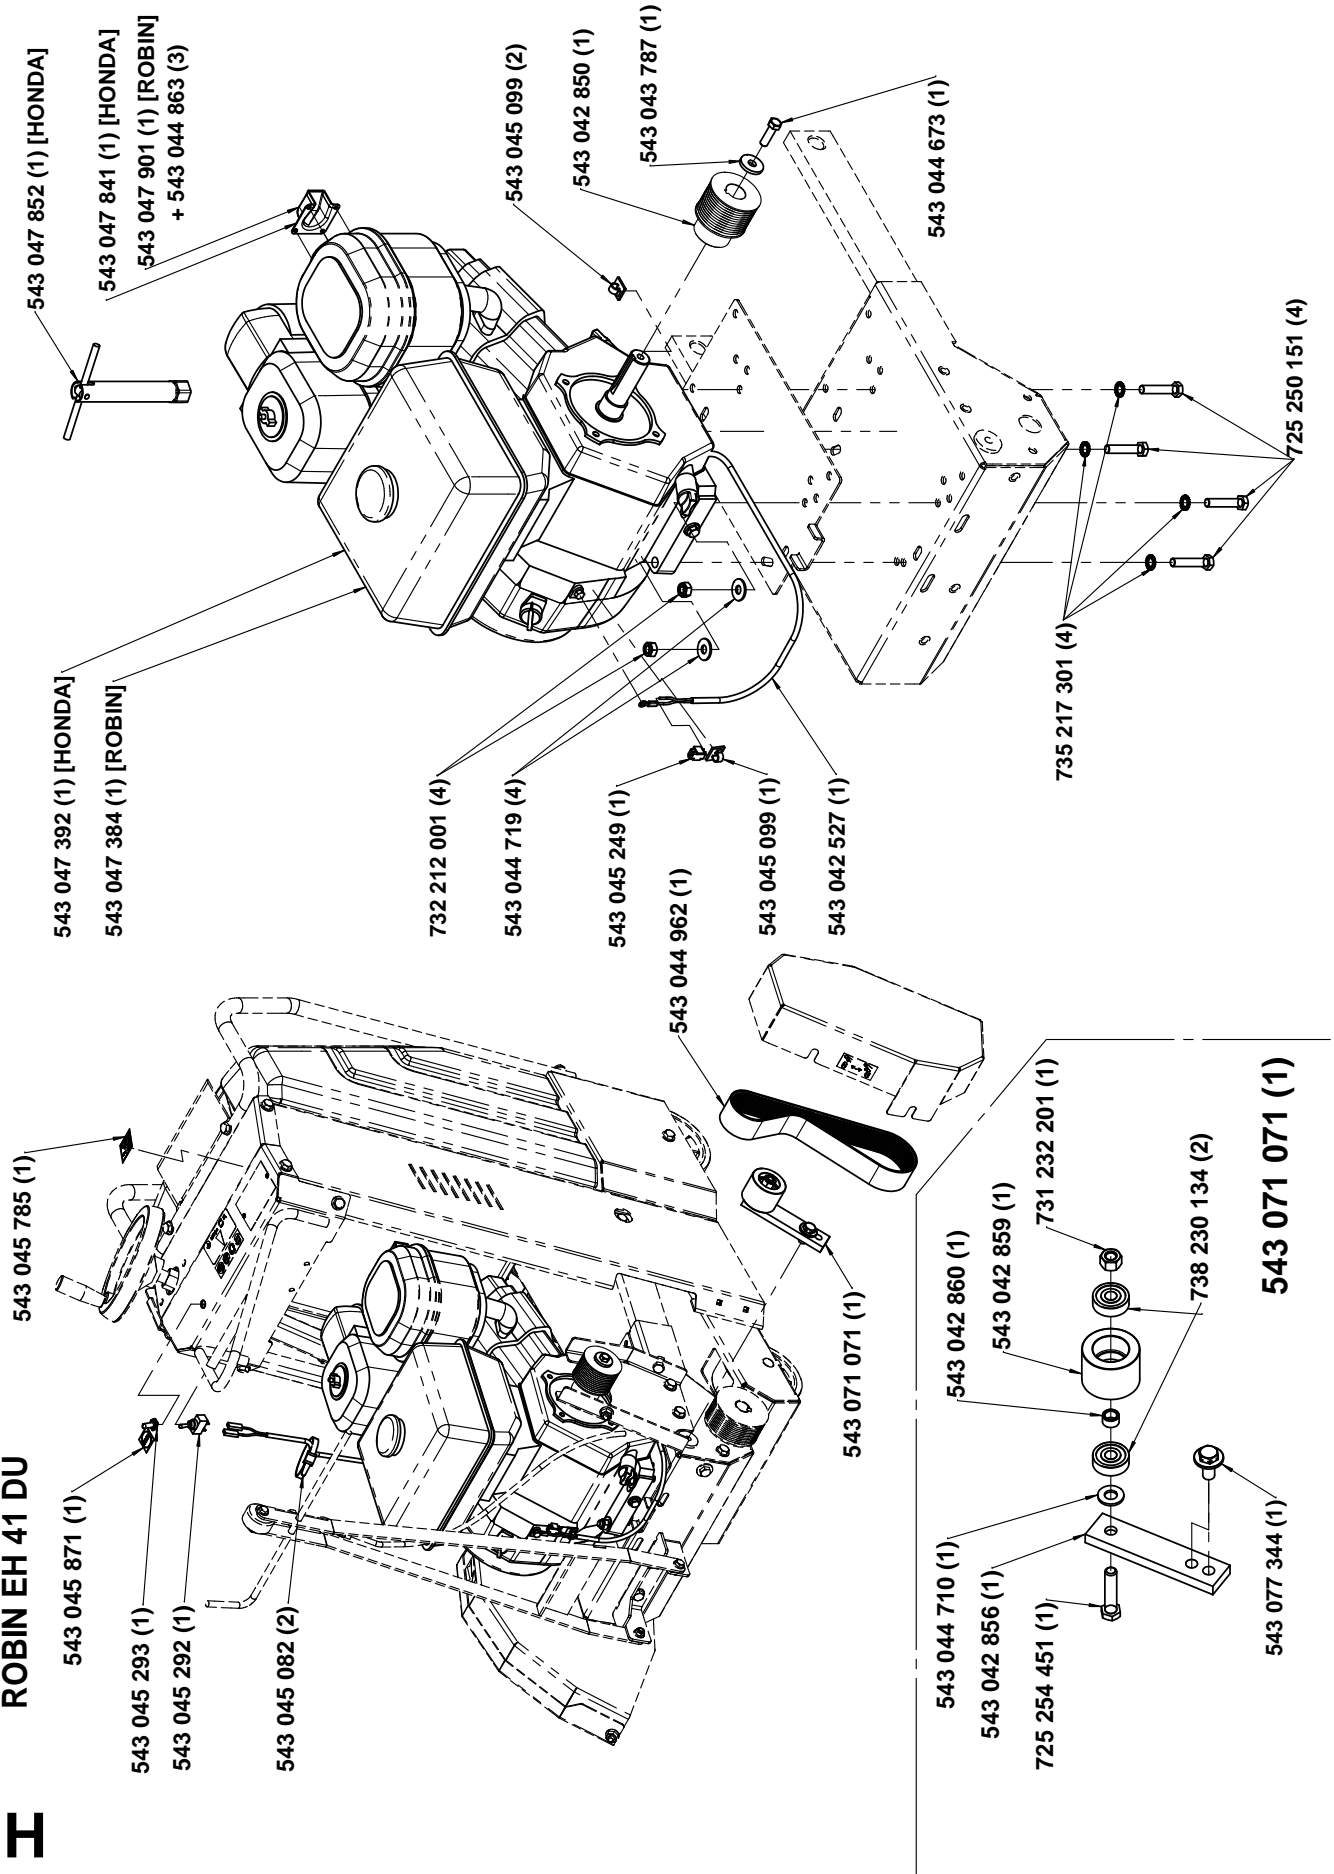

Onderdelen

Reservdelar

Peças sobresselente

DIMAS

A

D

543 077 110 (1)

543 039 193 (1)

543 049 927 (1)

HONDA GX 390 ROBIN EH 41 DU

HATZ 1B40

EL 7.5 CV/HP 400V