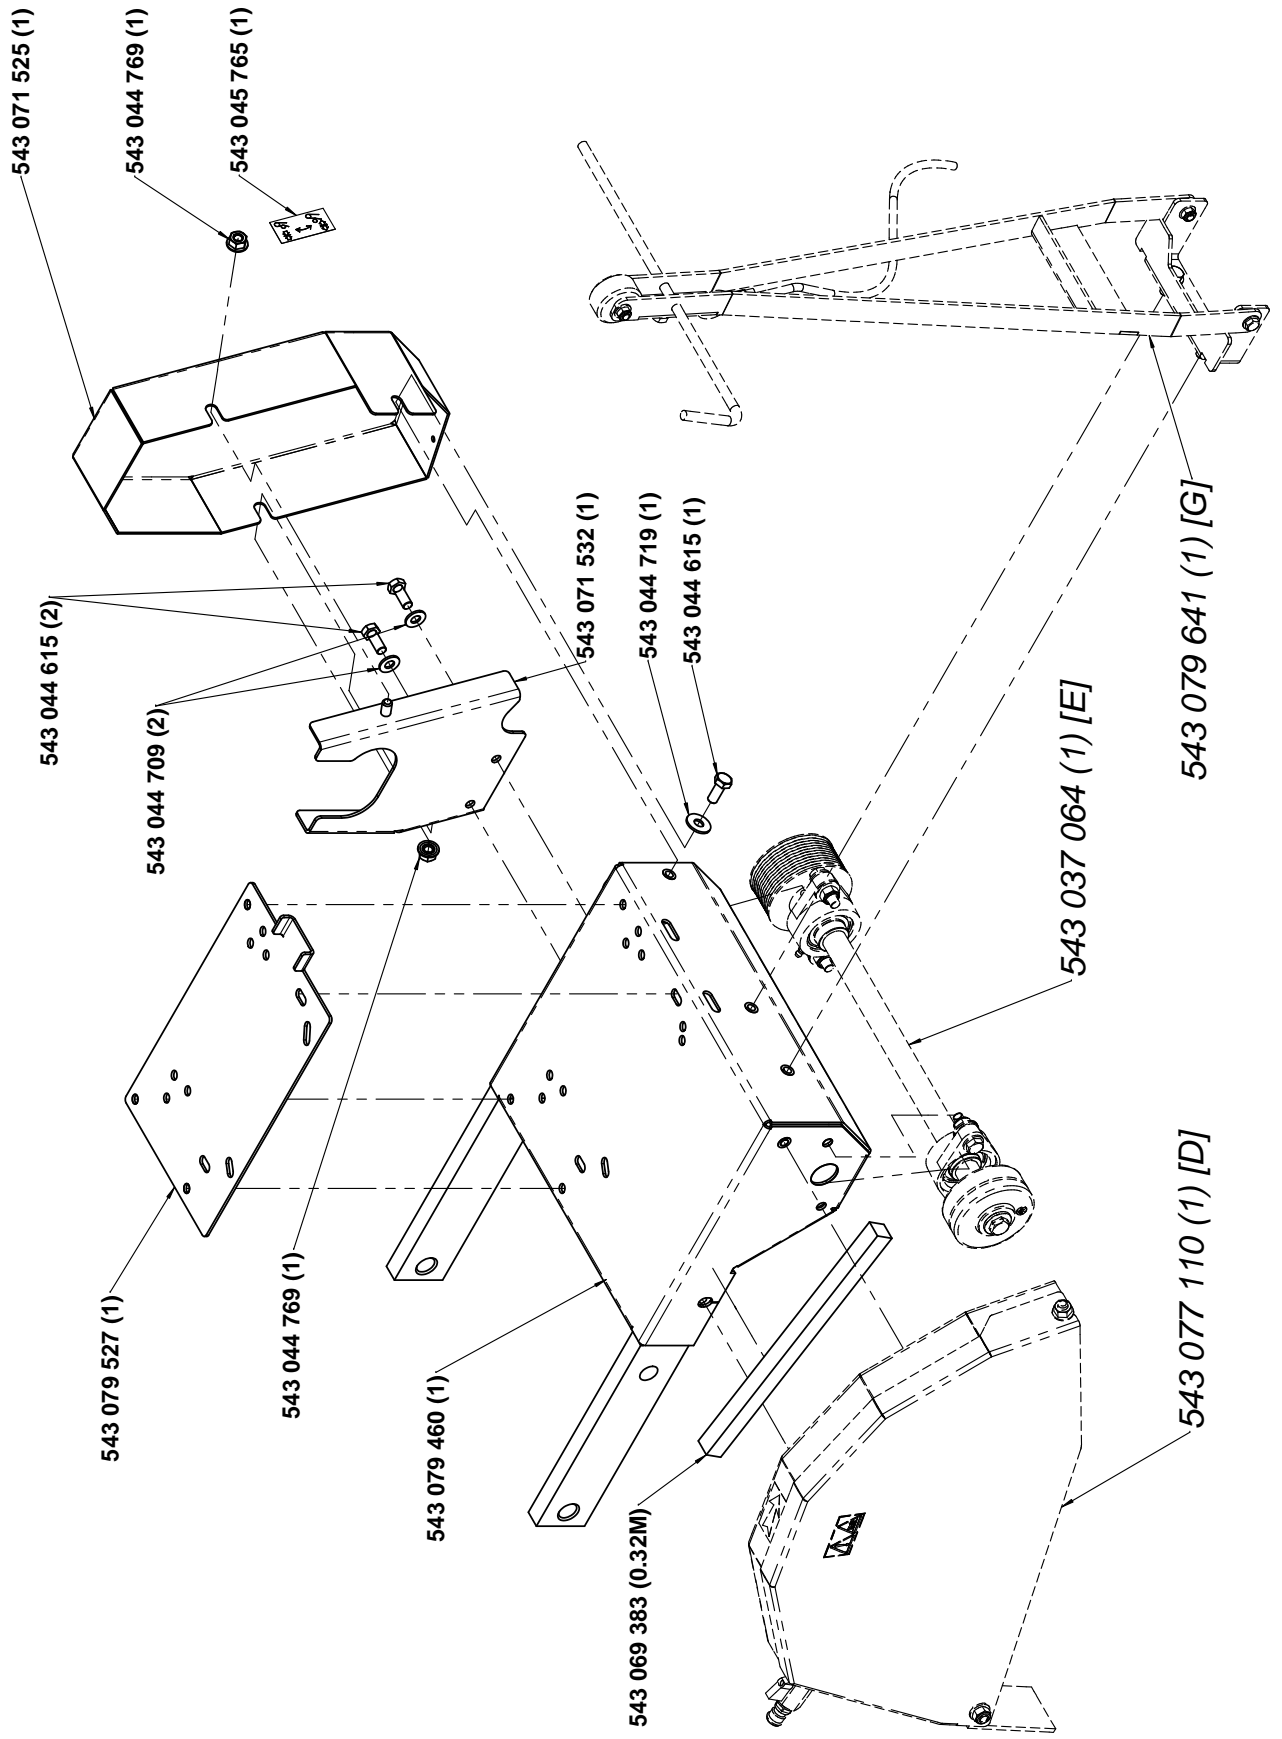

Onderdelen

Reservdelar

Peças sobresselente

DIMAS

A

D

543 077 110 (1)

543 039 193 (1)

543 049 927 (1)

HONDA GX 390 ROBIN EH 41 DU

HATZ 1B40

EL 7.5 CV/HP 400V